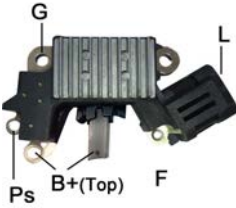

##### VRH2009-183B

\* Voltage Set Point: 28.3V

**Replace:**  
**MITSUBISHI**  
 565 610 675  
**Alternator:**  
**MITSUBISHI**  
 A004TR5491AT A004TR6393ZT  
 A4TR5491

##### V3406SE

\* Voltage Set Point: 14.4V

**Replace:**  
**VALEO**  
 593406 YR3634VFP2  
**Alternator:**  
**VALEO**  
 A14VI34 A14VI45 A14VI46 A14VI47

##### VRH2000-94B

\* Voltage Set Point: 24V

**Replace:**  
**ISUZU**  
 8-971860551-1  
**Alternator:**  
**HITACHI**  
 LR250-511

Please visit our webpage [www.regitar.com](http://www.regitar.com) for detailed product information.