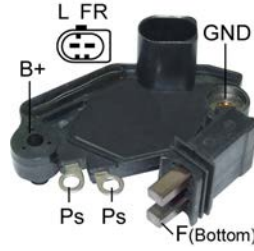

#### Voltage Regulator

##### VRH2009-183B

\* Voltage Set Point: 28.3V

**Replace:**  
**MITSUBISHI**  
 565 610 675  
**Alternator:**  
**MITSUBISHI**  
 A004TR5491AT A004TR6393ZT  
 A4TR5491

##### V3406SE

\* Voltage Set Point: 14.4V

**Replace:**  
**VALEO**  
 593406 YR3634VFP2  
**Alternator:**  
**VALEO**  
 A14VI34 A14VI45 A14VI46 A14VI47

##### VRH2000-94B

\* Voltage Set Point: 24V

**Replace:**  
**ISUZU**  
 8-971860551-1  
**Alternator:**  
**HITACHI**  
 LR250-511

Please visit our webpage [www.regitar.com](http://www.regitar.com) for detailed product information.