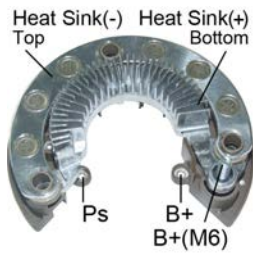

RM-221

Alternator:
MITSUBISHI
A2TL0091 A2TX1781
SUBARU
23700-AA700