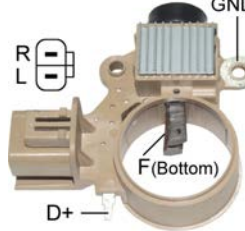

### Charging System

#### Voltage Regulator

##### VRH2009-191B

**Replace:**  
**HYUNDAI**  
 37370-45100  
**Alternator:**  
**HYUNDAI**  
 37300-45100    37300-45101  
**Application:**  
**HYUNDAI**

\* Voltage Set Point: 28.4V