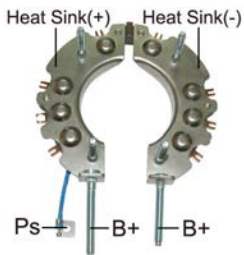

Alternator:
DENSO
100213-2560