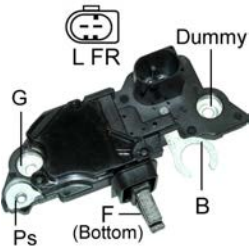

Please visit our webpage www.regitar.com for detailed product information.

Charging System

Voltage Regulator

VRB092

* LIN-1
* Voltage Set Point: 14.2V

Replace:
BOSCH
F-00M-346-092 F-00M-346-139
Alternator:
BOSCH
0-121-715-049 0-121-715-050
0-121-715-051 0-121-715-071
0-121-715-076 0-121-715-077
0-121-715-078 0-121-715-080
0-121-715-171 0-121-715-176

VRB131

*BSS Connections

Replace:
BMW
F-00M-144-131 F-00M-145-304 F-00M-145-321
Alternator:
BOSCH
0-124-425-011 0-124-425-013 0-124-425-018
0-124-425-029 0-124-425-034 0-124-425-037
0-124-425-038 0-124-425-039 0-124-425-042
0-124-425-045 0-124-425-046 0-124-425-047
0-124-425-069 0-124-425-070 0-124-425-071
0-124-425-074 0-124-425-075
RENAULT
8000429905 82 0323137 8200323137
8200325823 8200356669 8200360480
8200429905 8200518409 8200660025
8200660033 8200660034 8200660043
8200726639

VRB244

* Voltage Set Point: 14.2V

Replace:
BOSCH
F-00M-145-244
Alternator:
BOSCH
0-124-225-020

VRB330

* Voltage Set Point: 14.7V

Replace:
BOSCH
F-00M-145-330
Alternator:
BOSCH
0-124-325-134

VRB378

* LIN-1
* Voltage Set Point: 14.1V