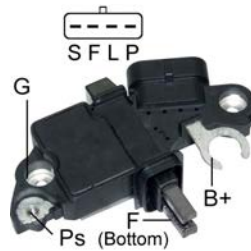

VRB131

*BSS Connections

Replace:
BMW
F-00M-144-131 F-00M-145-304 F-00M-145-321
Alternator:
BOSCH
0-124-425-011 0-124-425-013 0-124-425-018
0-124-425-029 0-124-425-034 0-124-425-037
0-124-425-038 0-124-425-039 0-124-425-042
0-124-425-045 0-124-425-046 0-124-425-047
0-124-425-069 0-124-425-070 0-124-425-071
0-124-425-074 0-124-425-075
RENAULT
8000429905 82 0323137 8200323137
8200325823 8200356669 8200360480
8200429905 8200518409 8200660025
8200660033 8200660034 8200660043
8200726639

VRB244

* Voltage Set Point: 14.2V

Replace:
BOSCH
F-00M-145-244
Alternator:
BOSCH
0-124-225-020

VRB330

* Voltage Set Point: 14.7V

Replace:
BOSCH
F-00M-145-330
Alternator:
BOSCH
0-124-325-134

VRB378

* LIN-1
* Voltage Set Point: 14.1V

Replace:
BOSCH
F-00M-145-378
Alternator:
BOSCH
0-124-625-023
CHRYSLER
68011841AA 68011841AB
MERCEDES-BENZ
272-154-01-02 A272-154-01-02

VRF161

* Voltage Set Point: 14.4V

Alternator:
OPEL
13222935 13256932 6204258
6204283