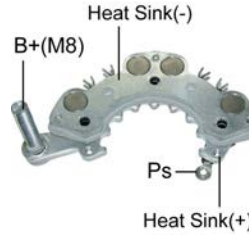

RM-200

Alternator:
MITSUBISHI
A4TJ0282
RENAULT
8200654785
Application:
RENAULT

..... more

RV-H057B

Alternator:
HITACHI
LR250-517

- Regulator: VR-H2000-92B
- Rectifier: RH-119

RV-H078

Alternator:
HITACHI LR160-502E LR160-503E LR180-512
ISUZU
89724-02702