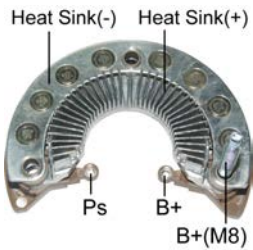

RM-200

Alternator:
MITSUBISHI
A4TJ0282
RENAULT
8200654785
Application:
RENAULT

..... more

RV-H057B

Alternator:
HITACHI
LR250-517

- Regulator: VR-H2000-92B
- Rectifier: RH-119

RV-H078

Alternator:
HITACHI LR160-502E LR160-503E LR180-512
ISUZU
89724-02702

Engine Management

Ignition Coil

RCE172

Replace:
VOLKSWAGEN
030 905 110 A 030 905 110 B

Application:
VOLKSWAGEN

..... more

RCE174

Replace:
VOLKSWAGEN
06H 905 110 E 06H 905 110D 06J 905 110 C
06J 905 110 D 06L 905 110 B 06L 905 110 D
06L 905 110 D